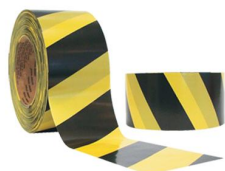

MADRISA
EQUIPAMENTOS DE SEGURANÇA

Kit Mopp para Caminhão

Kit Mopp para Caminhão da Madrisa é composto pelos itens abaixo: Suporte de placa, placa de identificação de carga, placa classificação de risco, pá, anti faísca, enxada anti faísca, faixa refletiva lateral para caminhão, fita zebreada, faixa refletiva para caminhão, cone nova norma 75 cm, calço de madeira, batoque, balde de alumínio, abafa chama, lanterna à prova de explosão, botina de segurança, bota PCV cano longo preta, conjunto para chuva PVC, capacete, luva PVC, respirador e óculos de segurança.

Pá Anti Faísca

Enxada Anti Faísca

Faixa Refletiva Lateral Para Caminhão

vendas@madrisa.com.br

Madrisa é Proteção! Madrisa é Prevenção!

MADRISA
EQUIPAMENTOS DE SEGURANÇA

Kit Mopp para Caminhão

Fita Zebrada